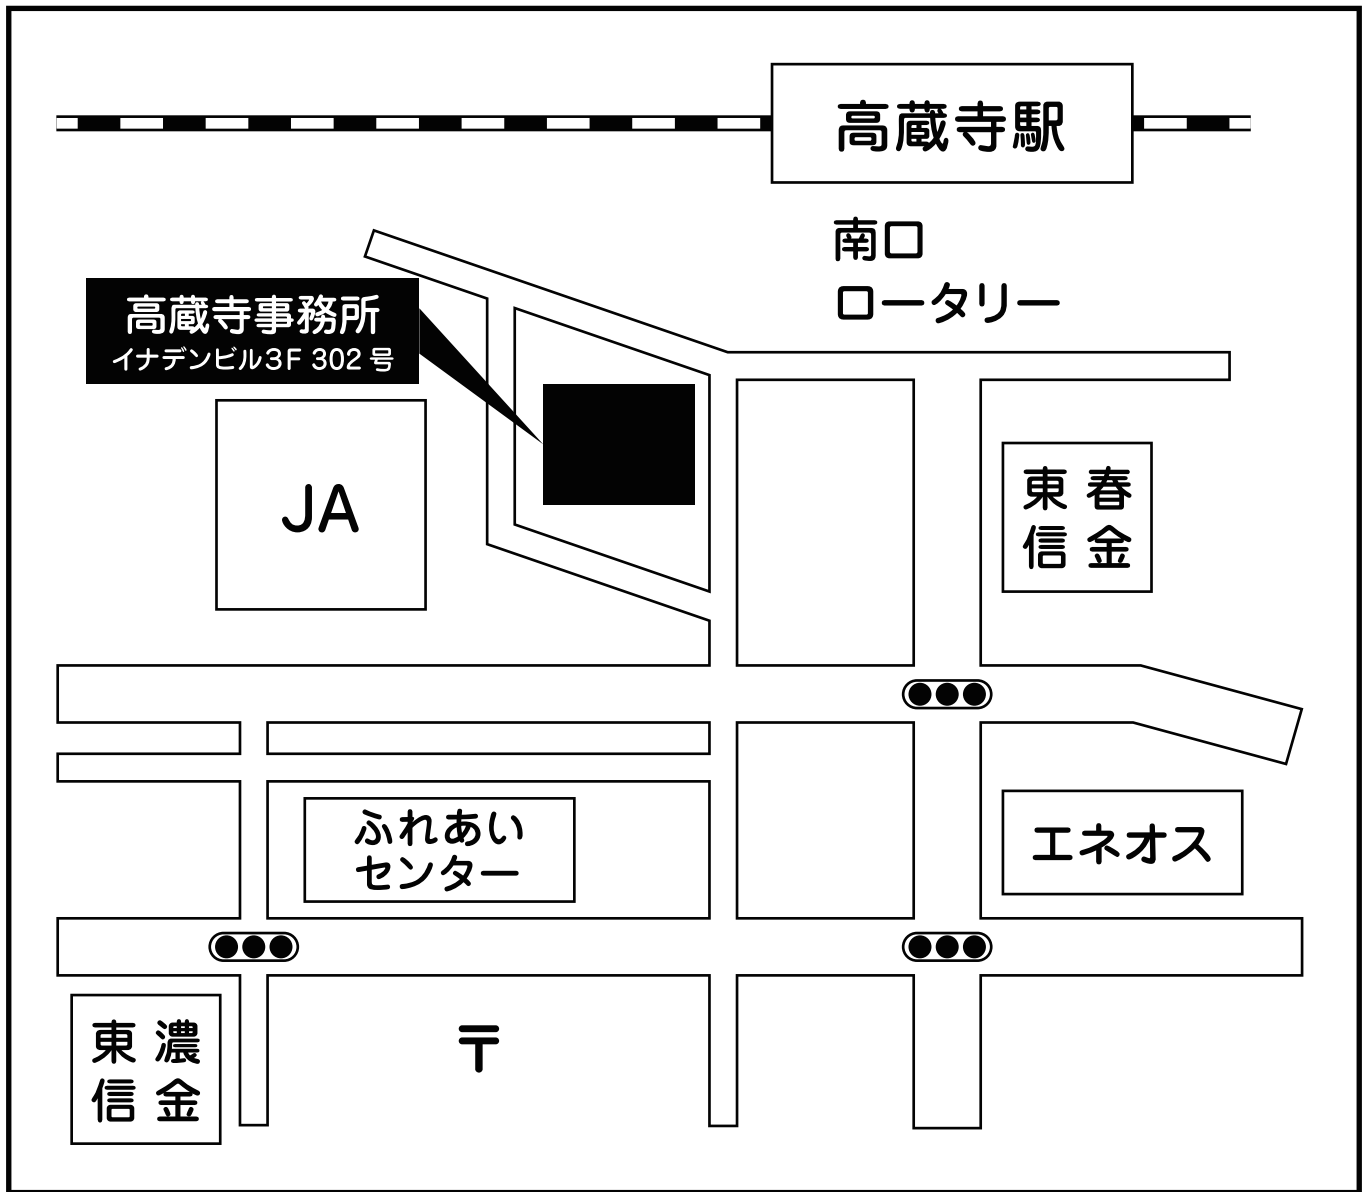

# 弁護士法人 高蔵寺事務所 所在地マップ

春日井市高蔵寺町3-5-6 イナデンビル3F 302号

電話 (0568) 53-4877

【交通機関】 JR 高蔵寺駅 南口より徒歩1分

【受付時間】 月～金曜日 9:00～17:00 土日祝は休業